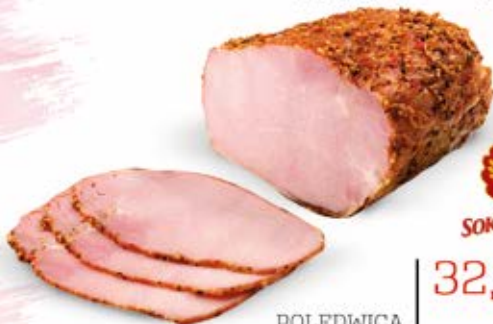

24,49
zł/kg

2,0 kg  VAC

PASZTET
Z BOCZKIEM

22,59
zł/kg

0,7 kg  MAP

POŁĘDWICA
Z GORCZYCĄ I PAPRYKĄ

32,89
zł/kg

1,6 kg  MAP

SOKOLIKI

27,99
zł/kg

1,0 kg  MAP

25,39
zł/kg

KIEŁBASA TRADYCYJNIE
WYRABIANA

0,7 kg MAP

33,19
zł/kg

LISÓWKA SUCHA
DROBIOWA