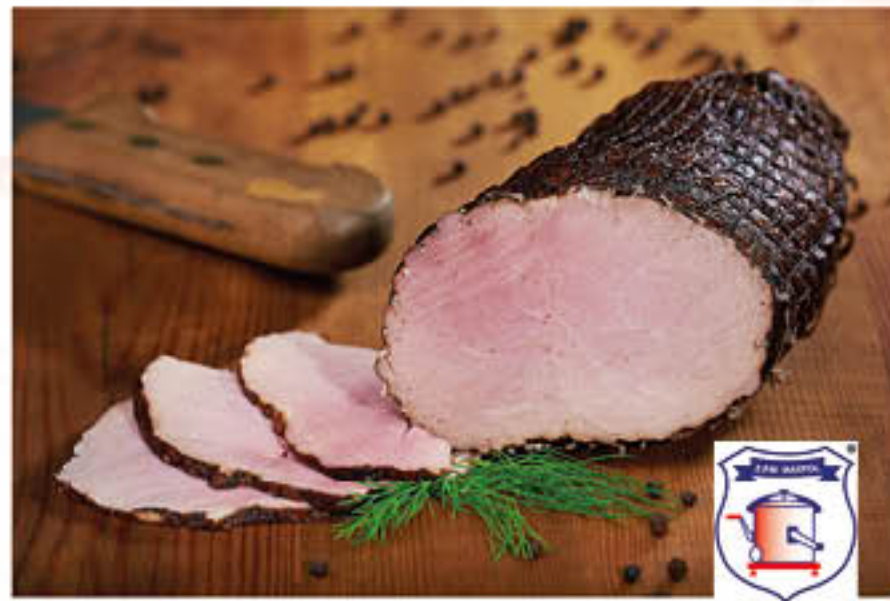

OSEŁKA Z KUŹNIAŃSKIEJ
SPIŻARNI

24,99
zł/kg

0,6 kg MAP