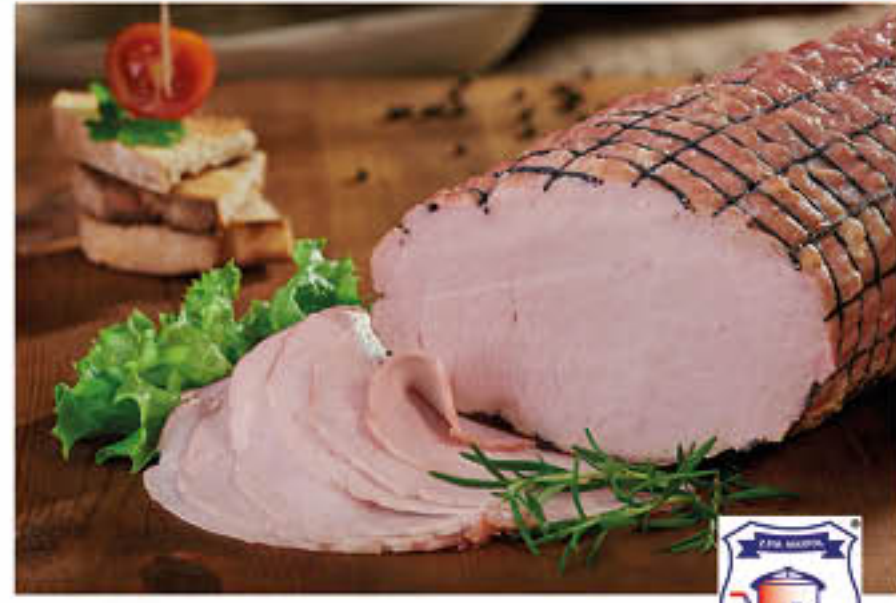

SCHAB
WYBORNY

19,39
zł/kg

1,8 kg MAP