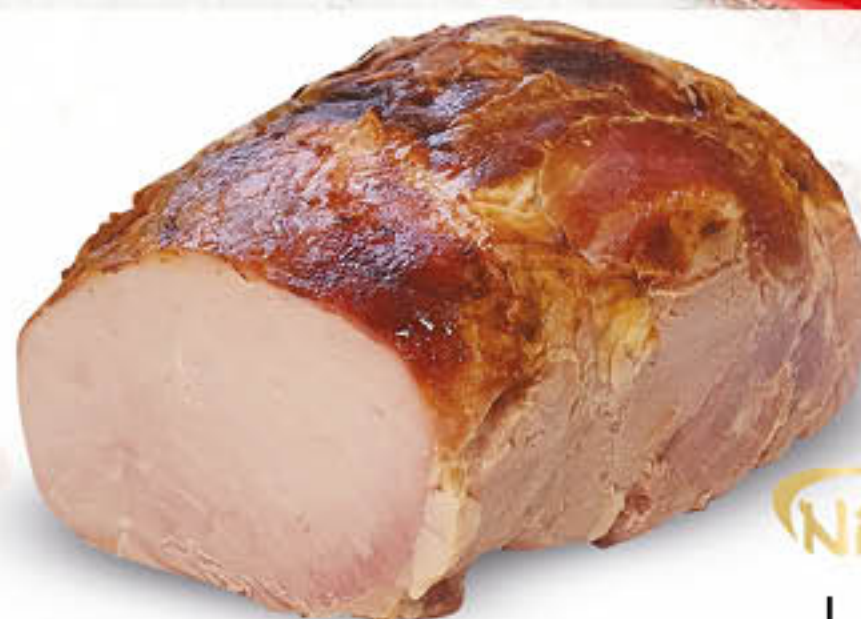

11,89
zł/kg

KIEŁBASA
ŚLĄSKA SPEC

1,3 kg MAP

NikoPol

18,49
zł/kg

KARCZEK PIECZONY
Z BOBROWNIK

1,3 kg  MAP

NikoPol