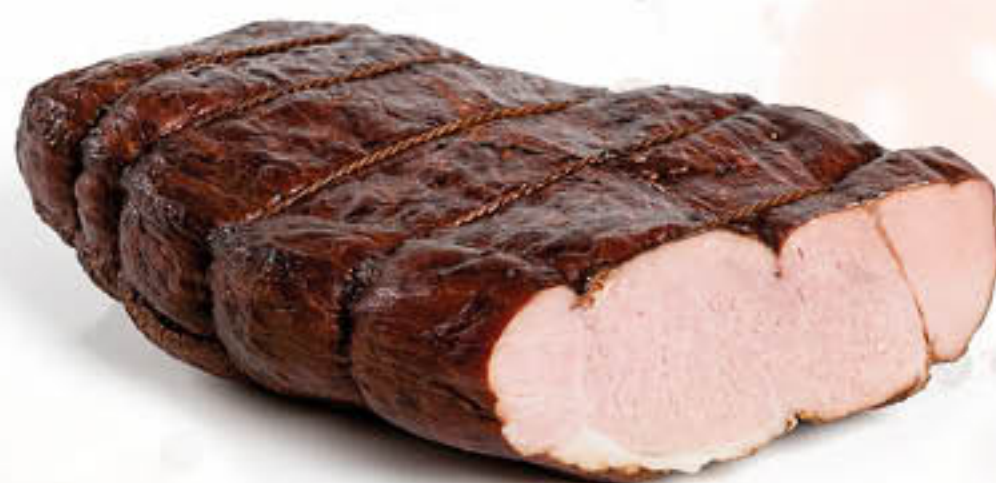

 **16,69**
zł/kg
POŁĘDWICA SUROWA
WĘDZONA 1,4 kg  VAC

 **14,39**
zł/kg
SZYNKA
GOTOWANA 1,4 kg  MAP

 **23,29**
zł/kg
KRAKOWSKA
SUCHA 1,0 kg  MAP

 **10,79**
zł/kg
ZWYCZAJNA
ZŁOTA 1,0 kg  MAP

 **15,69**
zł/kg
SMAKUSIE 0,8 kg  MAP