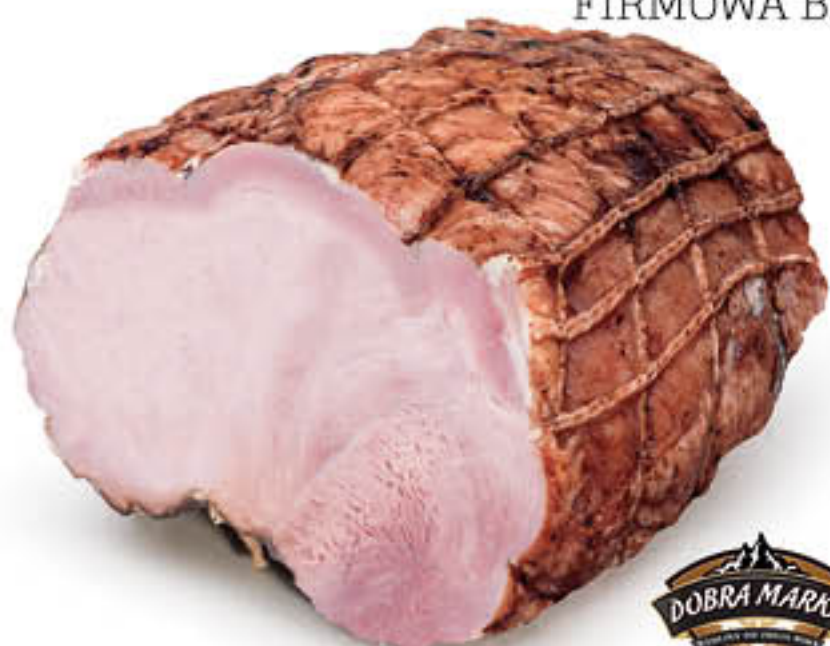

PODWAWELSKA
FIRMOWA BIS

13,59
zł/kg

1,5 kg MAP

SCHAB
BEZ DYMUSIA

21,79
zł/kg

2,0 kg MAP

SZYNKA
OKOPCONA

20,89
zł/kg