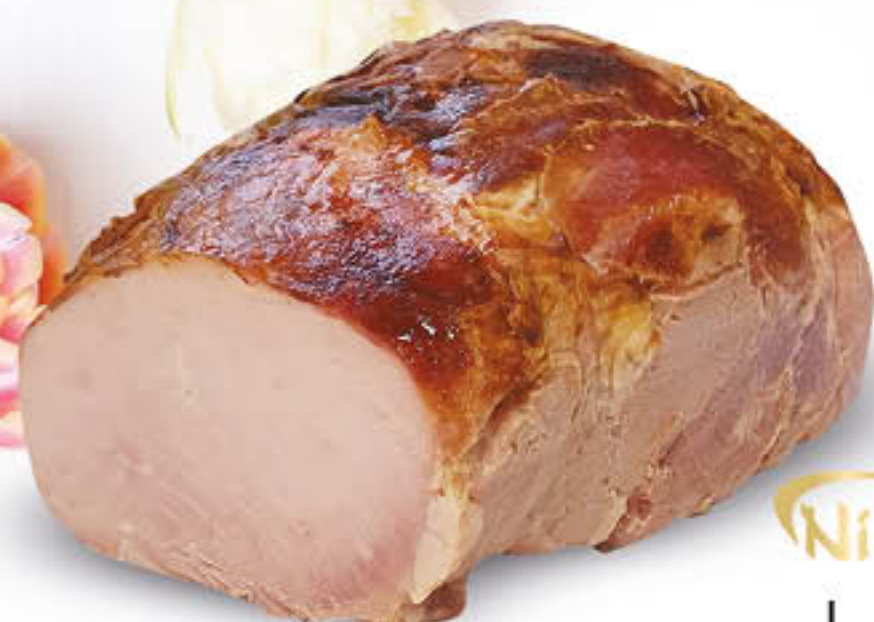

NikoPol

15,19
zł/kg

SZYŃKA PIECZONA
Z BOBROWNIK

1,2 kg MAP