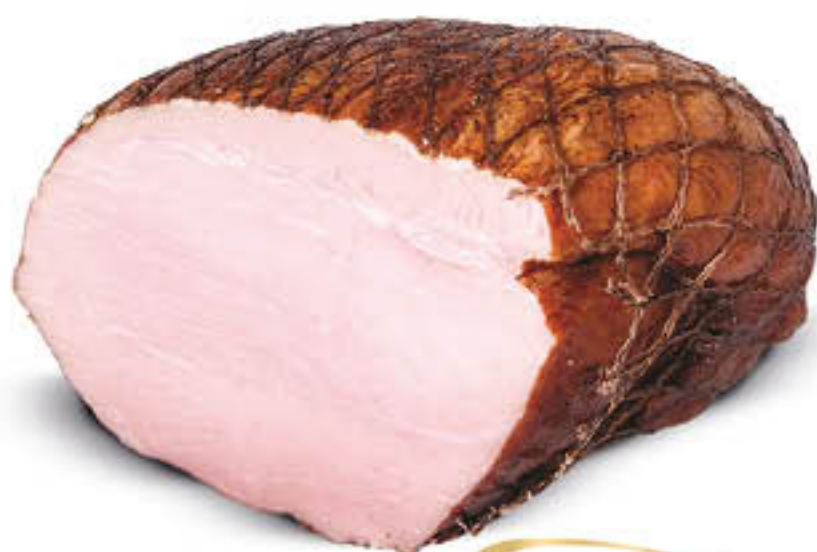

11,49
zł/kg

SZYŃKOWA
DĘBOWA

1,3 kg  MAP

NikoPol

22,59
zł/kg

SZTUKA MIĘSA
Z MASARSKIEGO STRAGANU

0,8 kg  MAP

NikoPol