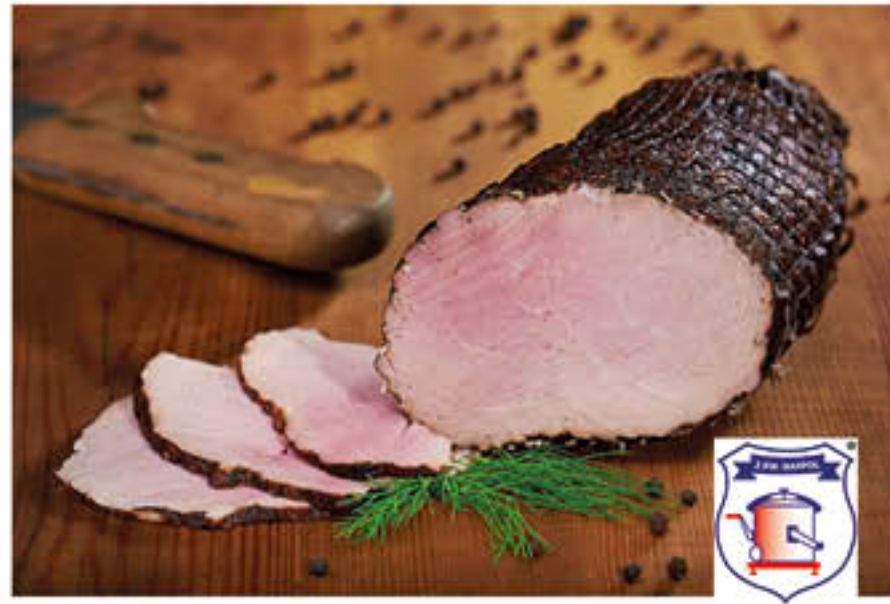

OSEŁKA Z KUŹNIAŃSKIEJ
SPIŻARNI

24,99
zł/kg

0,6 kg MAP

Oferta jest ważna od 01.03.2021 r. do 31.03.2021 r. jeśli nie wystąpił błąd w druku lub do wyczerpania zapasów. Podane ceny są cenami netto.