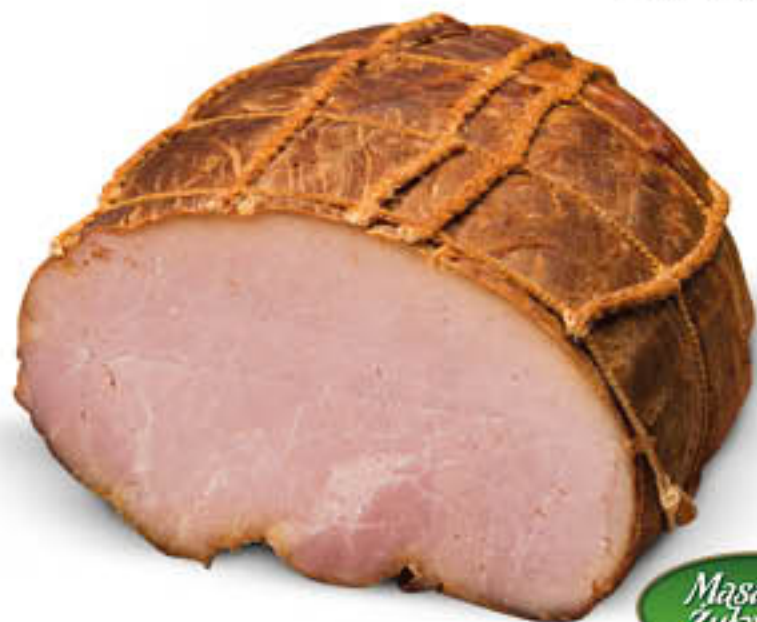

Masarnia Żuławska
SZYŃKA ŻUŁAWSKA
22,99 zł/kg
1,5 kg VAC